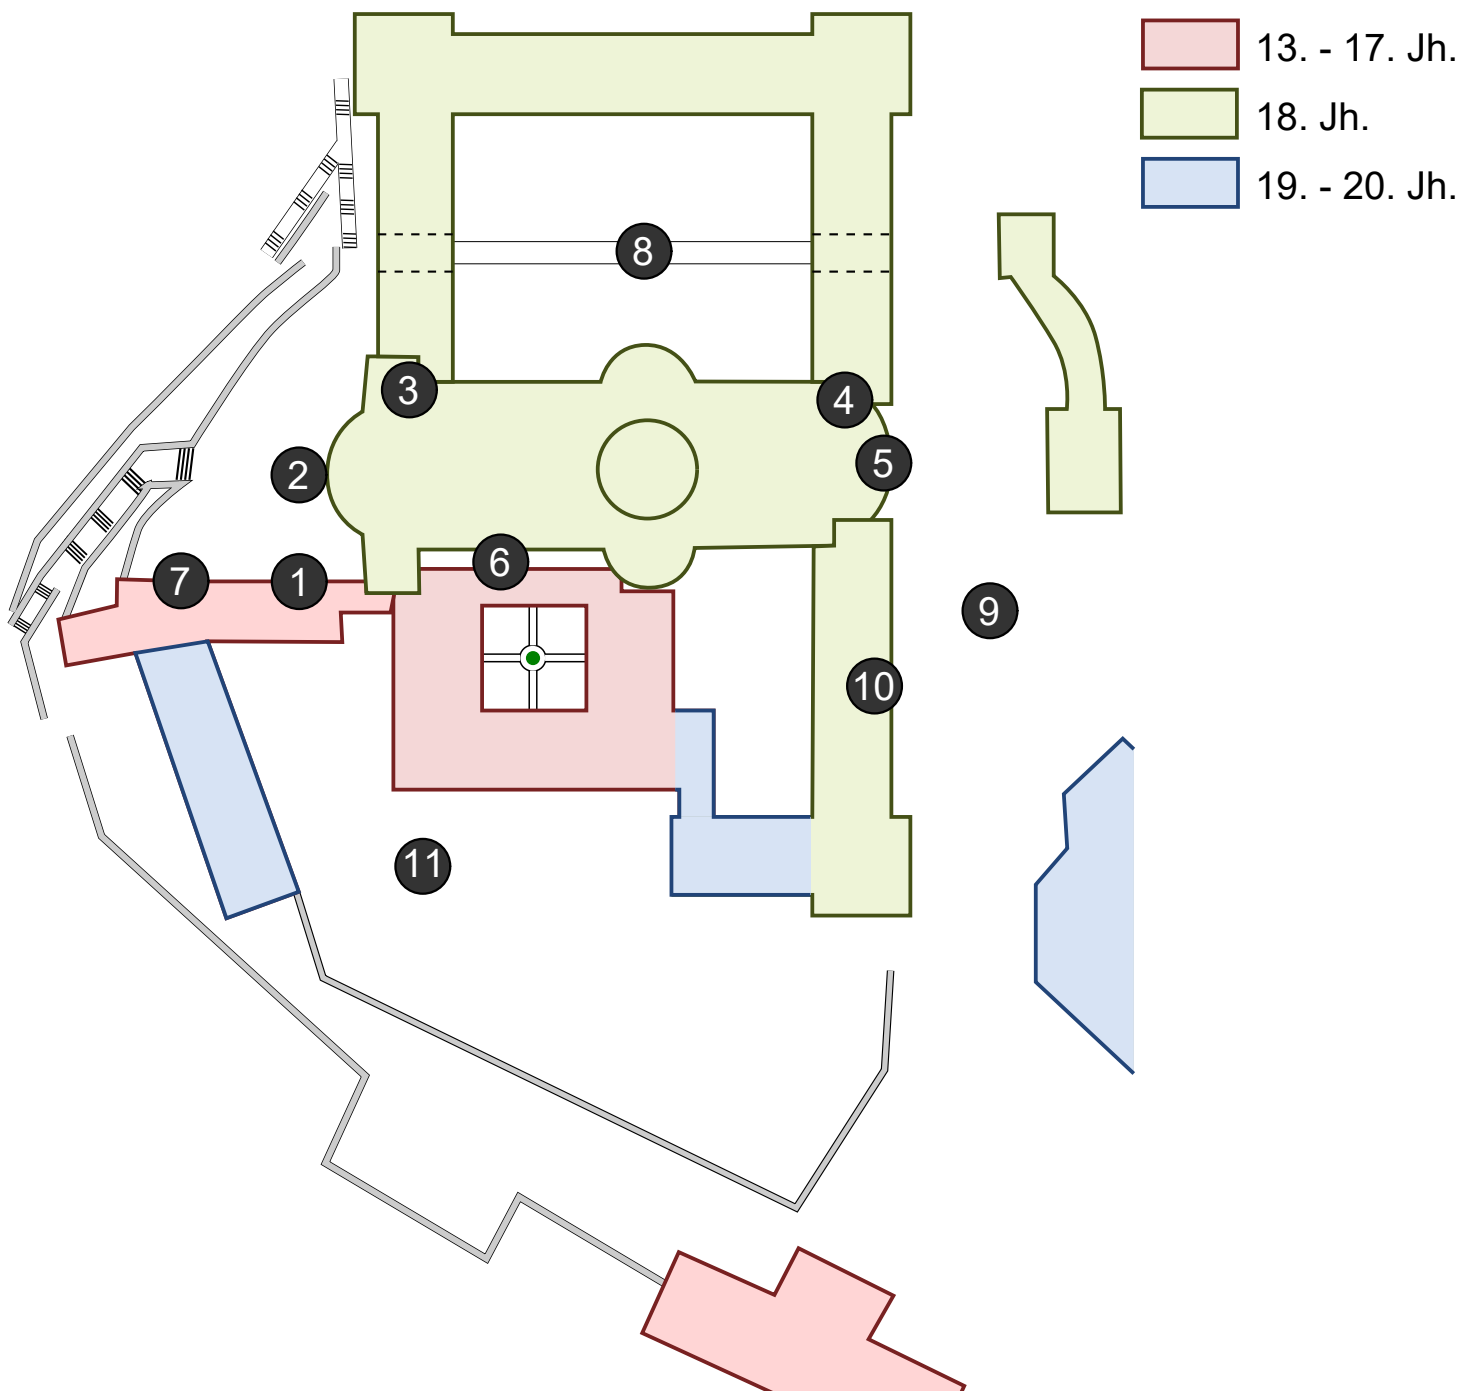

Lageplan St. Martin Weingarten

Lageplan

- 1 Pfarrbüro / Vikariat / Dekanat
- 2 Hauptportal Basilika
- 3 Marienkapelle
- 4 Kirchennahe Räume
- 5 Sakristei
- 6 Bruderhöfle
- 7 Martinus Klostercafé
- 8 Schlosshof
- 9 Äußerer Klosterhof
- 10 Akademie / Tagungshaus der Diözese Rottenburg-Stuttgart
- 11 Klostergarten